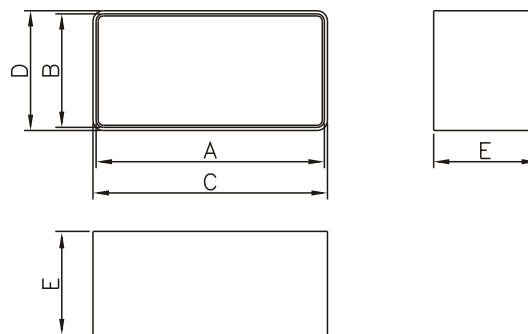

## D/LP

D/LP 110x55  
D/LP 220x55

Spojka plochého kanálu

Dodávaná barva :  
- bílá

D/LP 110 x 55		
D/LP 220 x 55		

### ROZMĚRY VÝROBKU

	A	B	C	D	E
D/LP 110 x 55	110	55	113	58	74
D/LP 220 x 55	219	54	223	58	68

## D/LPP

D/LPP 110x55

Spojka plochého kanálu  
se zpětnou klapkou

Dodávaná barva :  
- bílá

D/LPP 110 x 55		
----------------	--	--

### ROZMĚRY VÝROBKU

	A	B	C	D	E
D/LPP 110 x 55	110	55	113	58	50