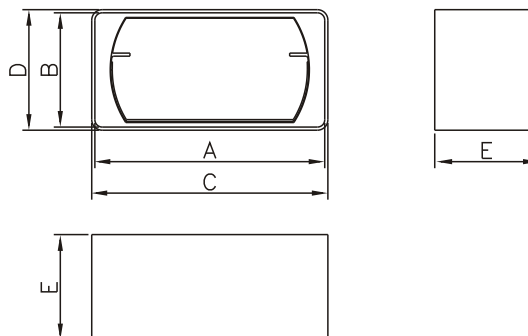

### ROZMĚRY VÝROBKU

	A	B	C	D	E
D/LP 110 x 55	110	55	113	58	74
D/LP 220 x 55	219	54	223	58	68

## D/LPP

D/LPP 110x55

Spojka plochého kanálu  
se zpětnou klapkou

Dodávaná barva :  
- bílá

D/LPP 110 x 55		
----------------	--	--

### ROZMĚRY VÝROBKU

	A	B	C	D	E
D/LPP 110 x 55	110	55	113	58	50