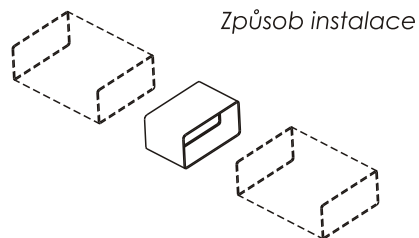

## D/LP

D/LP 110x55  
D/LP 220x55

Spojka plochého kanálu

Dodávaná barva :  
- bílá

D/LP 110 x 55		
D/LP 220 x 55		

### ROZMĚRY VÝROBKU

	A	B	C	D	E
D/LP 110 x 55	110	55	113	58	74
D/LP 220 x 55	219	54	223	58	68

## D/LPP

D/LPP 110x55

Spojka plochého kanálu  
se zpětnou klapkou

Dodávaná barva :  
- bílá

D/LPP 110 x 55		
----------------	--	--

### ROZMĚRY VÝROBKU

	A	B	C	D	E
D/LPP 110 x 55	110	55	113	58	50