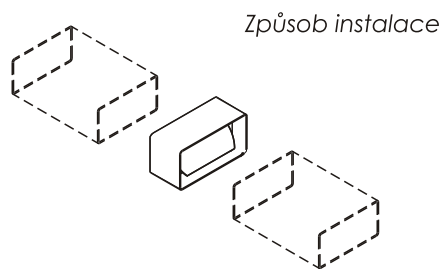

## D/LP

D/LP 110x55  
D/LP 220x55

Spojka plochého kanálu

Dodávaná barva :  
- bílá

D/LP 110 x 55		
D/LP 220 x 55		

### ROZMĚRY VÝROBKU

	A	B	C	D	E
D/LP 110 x 55	110	55	113	58	74
D/LP 220 x 55	219	54	223	58	68

## D/LPP

D/LPP 110x55

Spojka plochého kanálu  
se zpětnou klapkou

Dodávaná barva :  
- bílá

D/LPP 110 x 55		
----------------	--	--

### ROZMĚRY VÝROBKU

	A	B	C	D	E
D/LPP 110 x 55	110	55	113	58	50